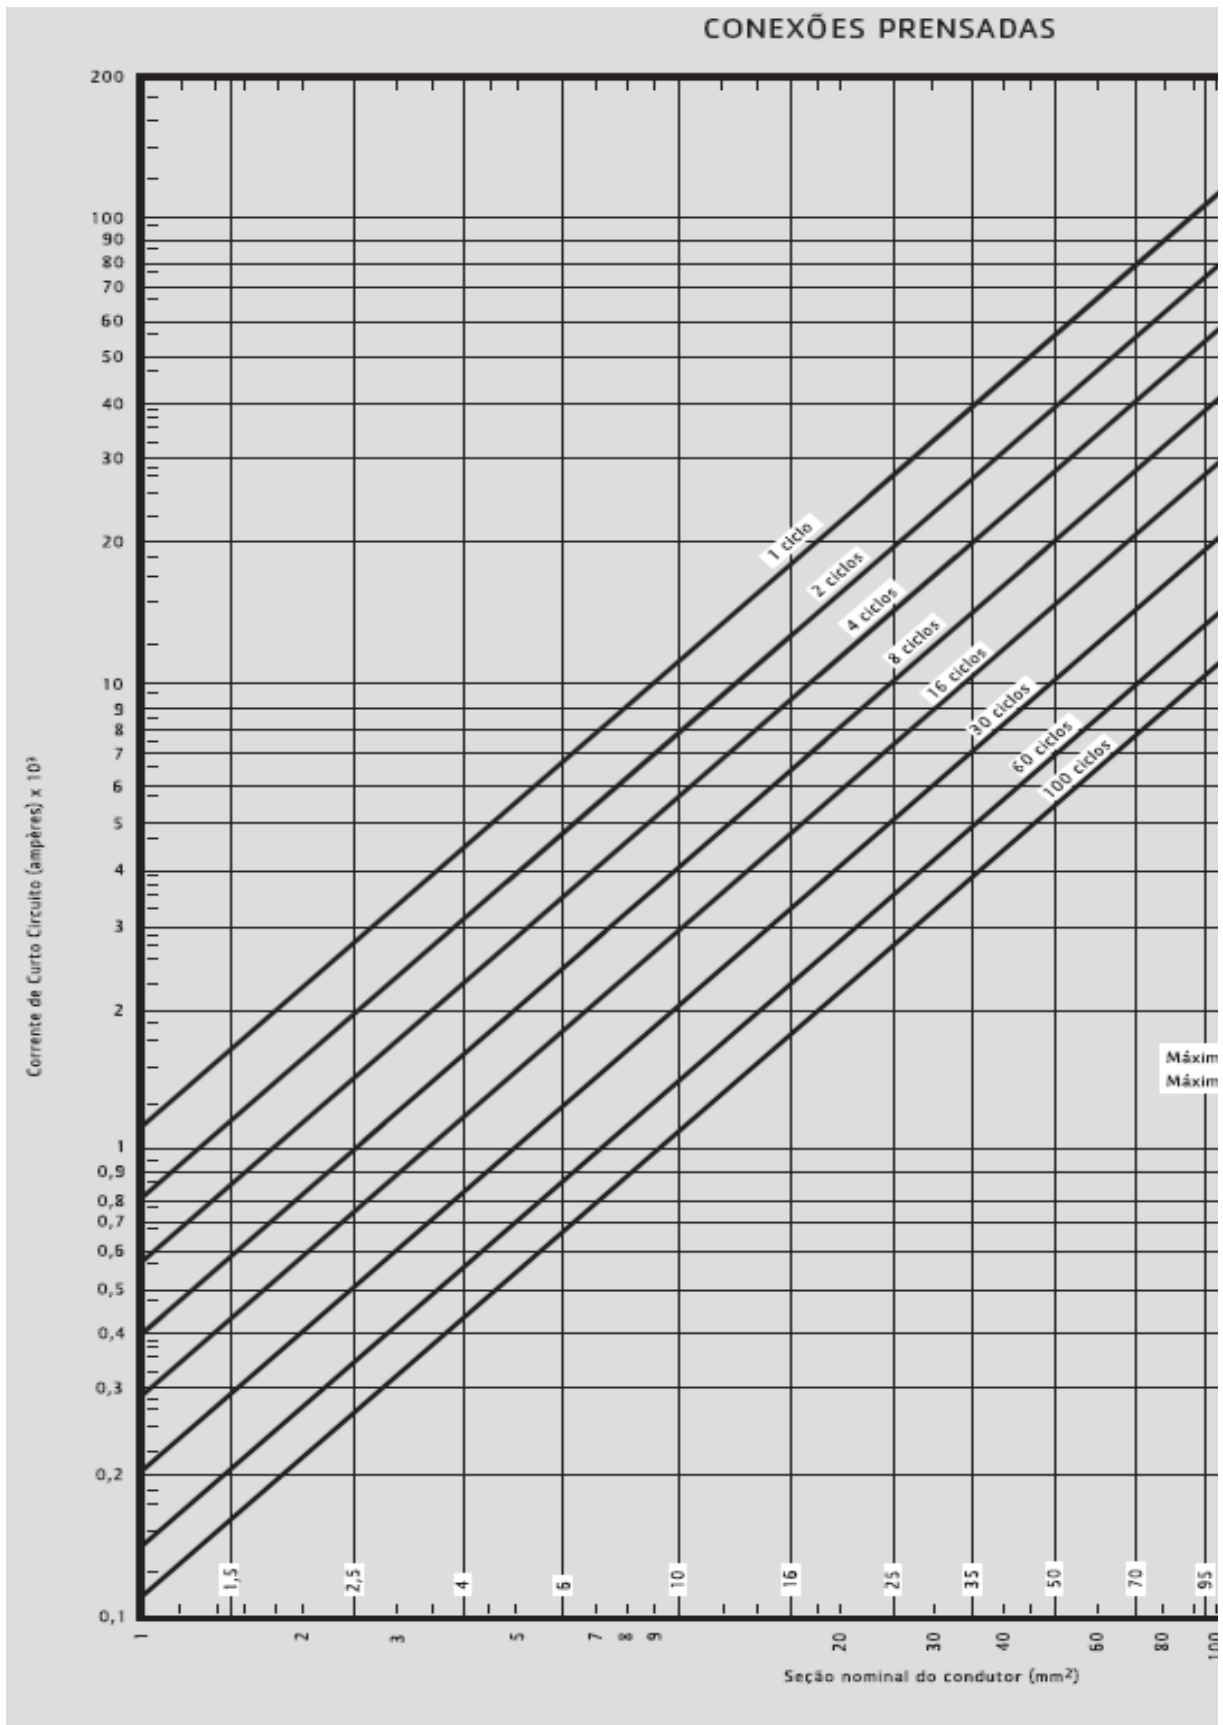

# CORRENTE MÁXIMA DE CURTO-CIRCUITO

CABO COBRENAX, CABO COBRENAX FLEX, CABO GTEPROM HEP  
CONDUTOR DE COBRE

# NO CONDUTOR

R 0,6 / 1 Kv